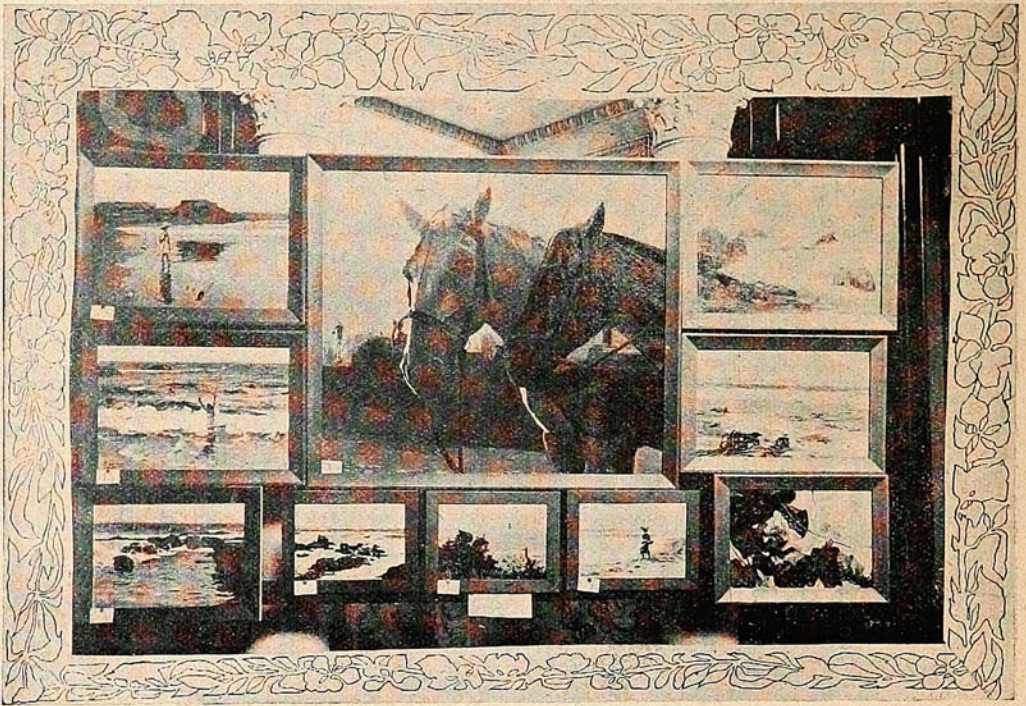

# La exposición de Benito Rebolledo Correa.

La exposición de cuadros de Benito Rebolledo Correa, que acaba de abrirse en los salones del Club de Viña del Mar, ha despertado el más

este artista chileno, que en pocos años ha sabido formarse una de las más sólidas reputaciones artísticas que hay en su patria.

UN RINCÓN DE LA EXPOSICIÓN QUE D. BENITO REBOLLEDO CORREA HA PRESENTADO EN EL CLUB DE VIÑA DEL MAR.

PARTE DE LOS CUADROS QUE SE EXHIBEN EN LA EXPOSICIÓN.

encendido entusiasmo entre los aficionados al buen arte. La crítica—con muchísima justicia—ha tenido las más entusiastas palabras para las nuevas obras de Rebolledo Correa, que son una manifestación más del recio temperamento de

La asombrosa fecundidad de este pintor, no ha dañado su honradez artística, pues todos sus cuadros revelan que el artista los sintió hondamente, y puso en las pinceladas luminosas toda su alma ardiente de visionario meridional...

El éxito, al coronar estas últimas producciones de Rebolledo, no ha hecho otra cosa que corresponder a su labor, que en sí misma era ya un gran éxito, para el artista que tan bien hace hablar la naturaleza en sus cuadros.